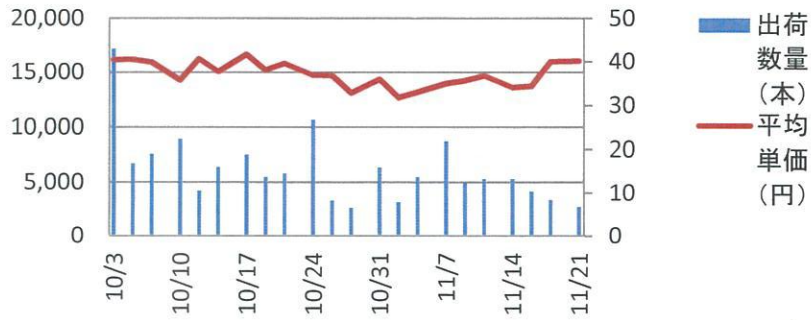

ルスカス数量・単価推移