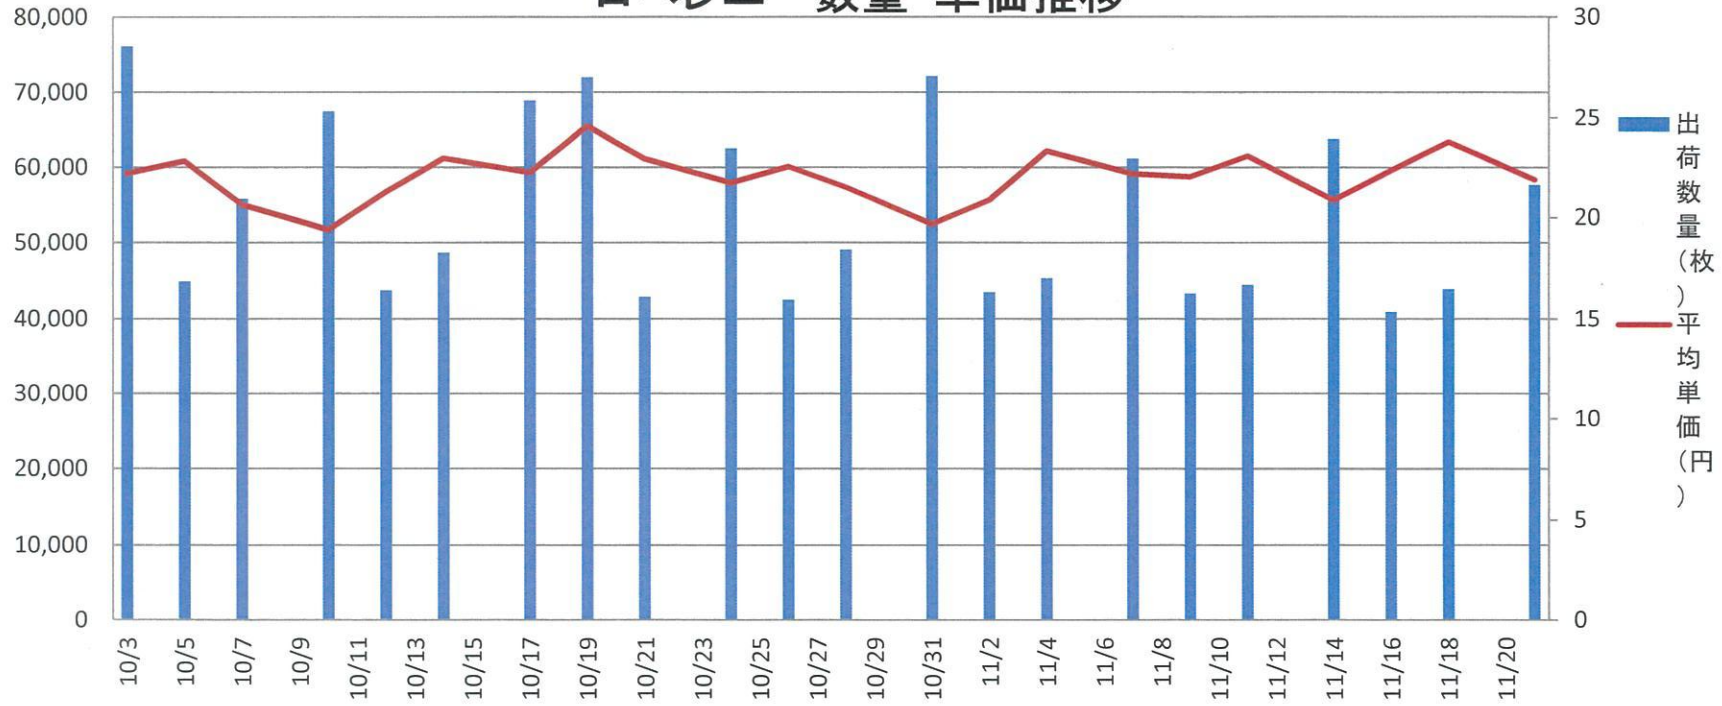

ロベレニー数量・単価推移